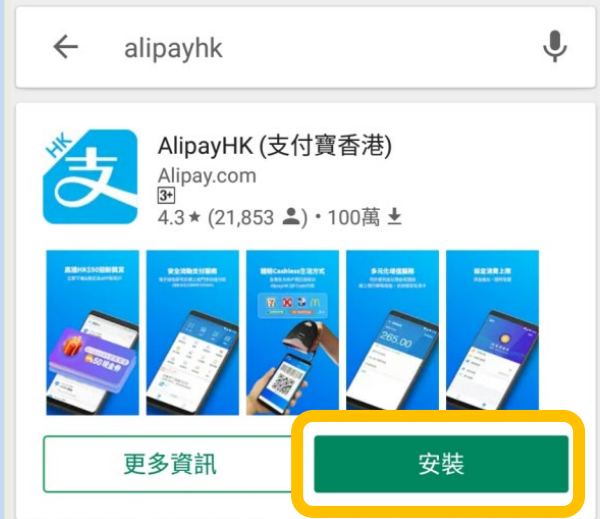

# AlipayHK App 安裝篇

以下只顯示與 eClass ePayment 繳費系統有關功能  
其他功能請參考：

<https://www.AlipayHK.com/zh/shoppers>

# 安裝部份 (Android)

到 Play Store

搜尋  
「AlipayHK」

安裝  
AlipayHK App

到 App Store

App Store

搜尋  
「AlipayHK」

alipayhk

安裝  
AlipayHK App

alipayhk

取消

AlipayHK (支付寶香港)

理財

★★★★☆ 7.49K

取得